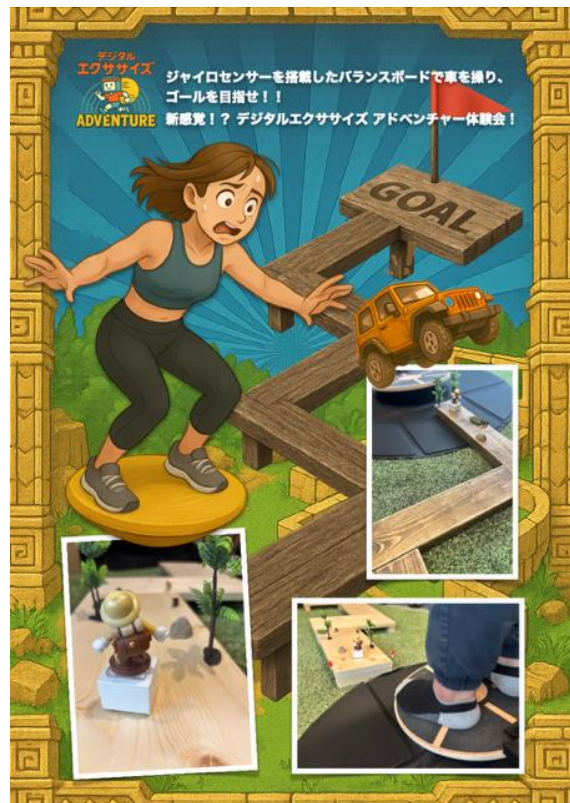

# デジタルエクササイズアドベンチャー

ジャイロセンサーと連動した、新感覚バランスアトラクション!!  
 ジャイロセンサーを搭載したバランスボードで車を操り、ゴールを目指します!  
 お子さまから大人の方まで夢中になって楽しめます!

項目	備考	
予算(税別)※概算	210,000円	※交通費込み
キャンセル期日	※一度決定しましたら、キャンセル料全額かかります。	
必要備品	スペース(3m*3m) ※テント(2間*3間) 電源1口(1500W) 控室、食事(お昼をまたぐ場合)、飲み物	
対象年齢	お子さまからご年配の方まで	
所要時間	1人あたり入れ替え含め、3分 1時間20人目安	
その他	設営時間1時間 お昼休憩1時間	